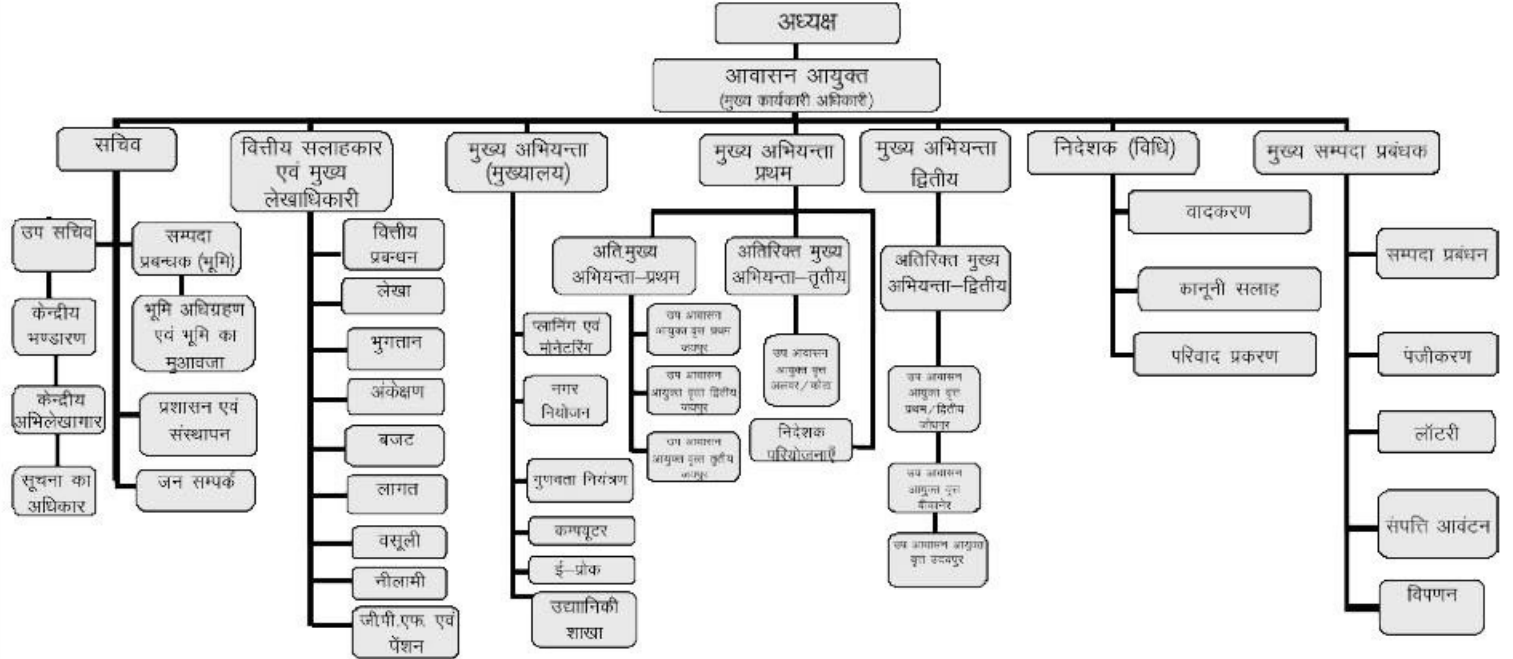

तालिका IX प्रशासनिक ढांचा

क्षेत्रीय इकाई ढांचा

राजस्थान में मण्डल का कार्य क्षेत्र 9 वृत्त एवं 37 खण्ड कार्यालयों में विभाजित किया हुआ है। जिनका पर्यवेक्षण तीन मुख्य अभियन्ताओं के अध्यक्षीन व तीन अतिरिक्त मुख्य अभियन्ताओं द्वारा किया जाता है।